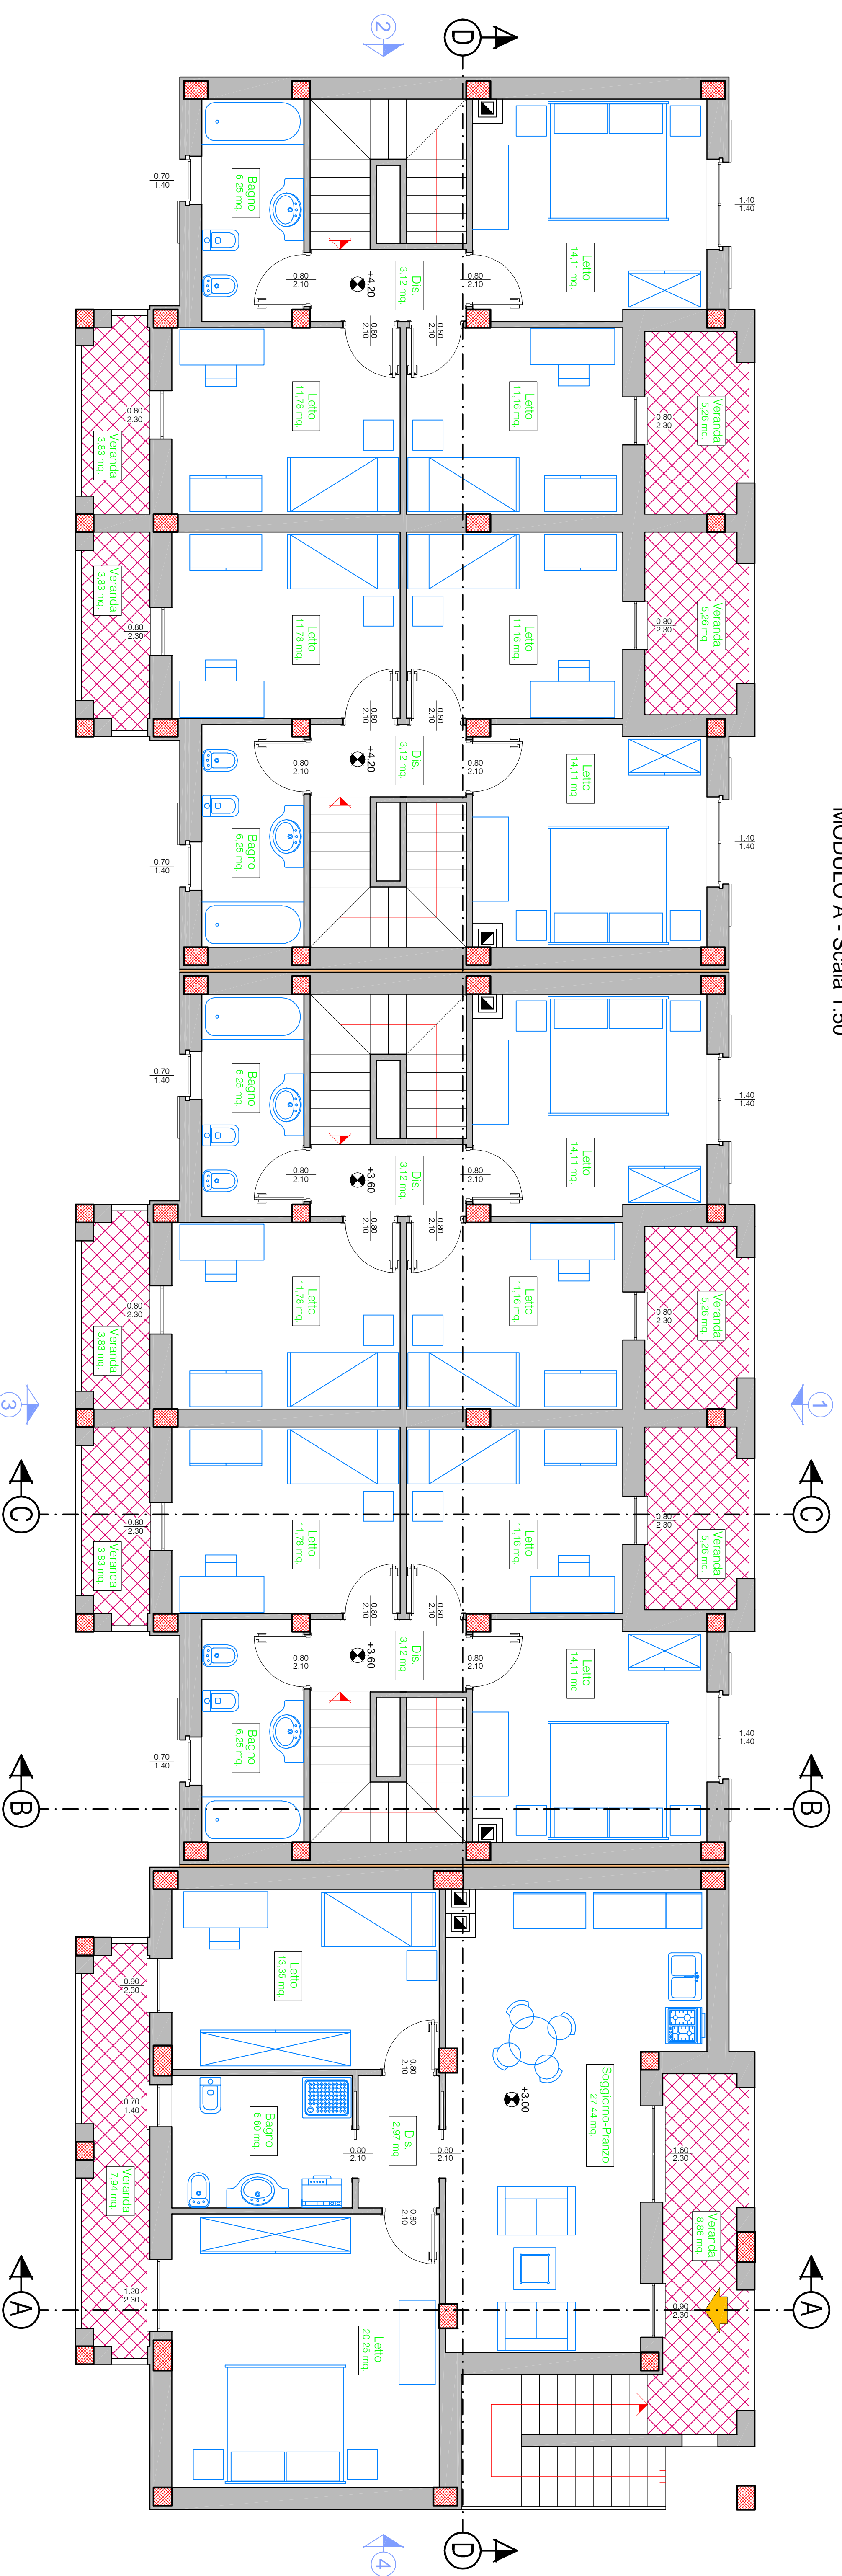

PIANTA PIANO PRIMO FUNZIONALE - ARREDATA
MODULO A - Scala 1:50

PIANTA PIANO TERZA FUNZIONALE - ARREDATA
MODULO A - Scala 1:50

<p>azienda regionale per l'edilizia abitativa</p>	
<p>DISTRETTO DI NUORO Via Piemonte, 2 - 08100 - Nuoro</p>	
<p>AMMINISTRAZIONE COMUNALE DI OROSEI Provincia di Nuoro</p>	
<p>PROGETTO ESECUTIVO</p>	
<p>LAVORI DI COSTRUZIONE DI N° 12 NUOVI ALLOGGI DI EDILIZIA RESIDENZIALE PUBBLICA</p>	
<p>ELABORATO: PIANTE ARREDATE PIANO TERZA E PIANO PRIMO MODULO (A)</p>	<p>08.0</p>
<p>IL PRESIDENTE Prof. Giuseppe SALVADORI</p>	<p>IL DIRETTORE GENERALE Dott. Giovanni ACQUAZZA</p>
<p>IL DIRETTORE DEL DISTRETTO Dott. Antonio LINDOCCA</p>	
<p>PROGETTISTI Edilogica Ing. Francesco ORFEDDA</p>	<p>DOTT. ING. COSTANTINO PIRRI</p>
<p>SCALE: 1:50 DATA: GIUGNO 2014 M.S.C. REV. 06/1</p>	<p>DATA APPROVAZIONE REV. 04/1</p>
<p>Pratica edilizia N° 0753</p>	