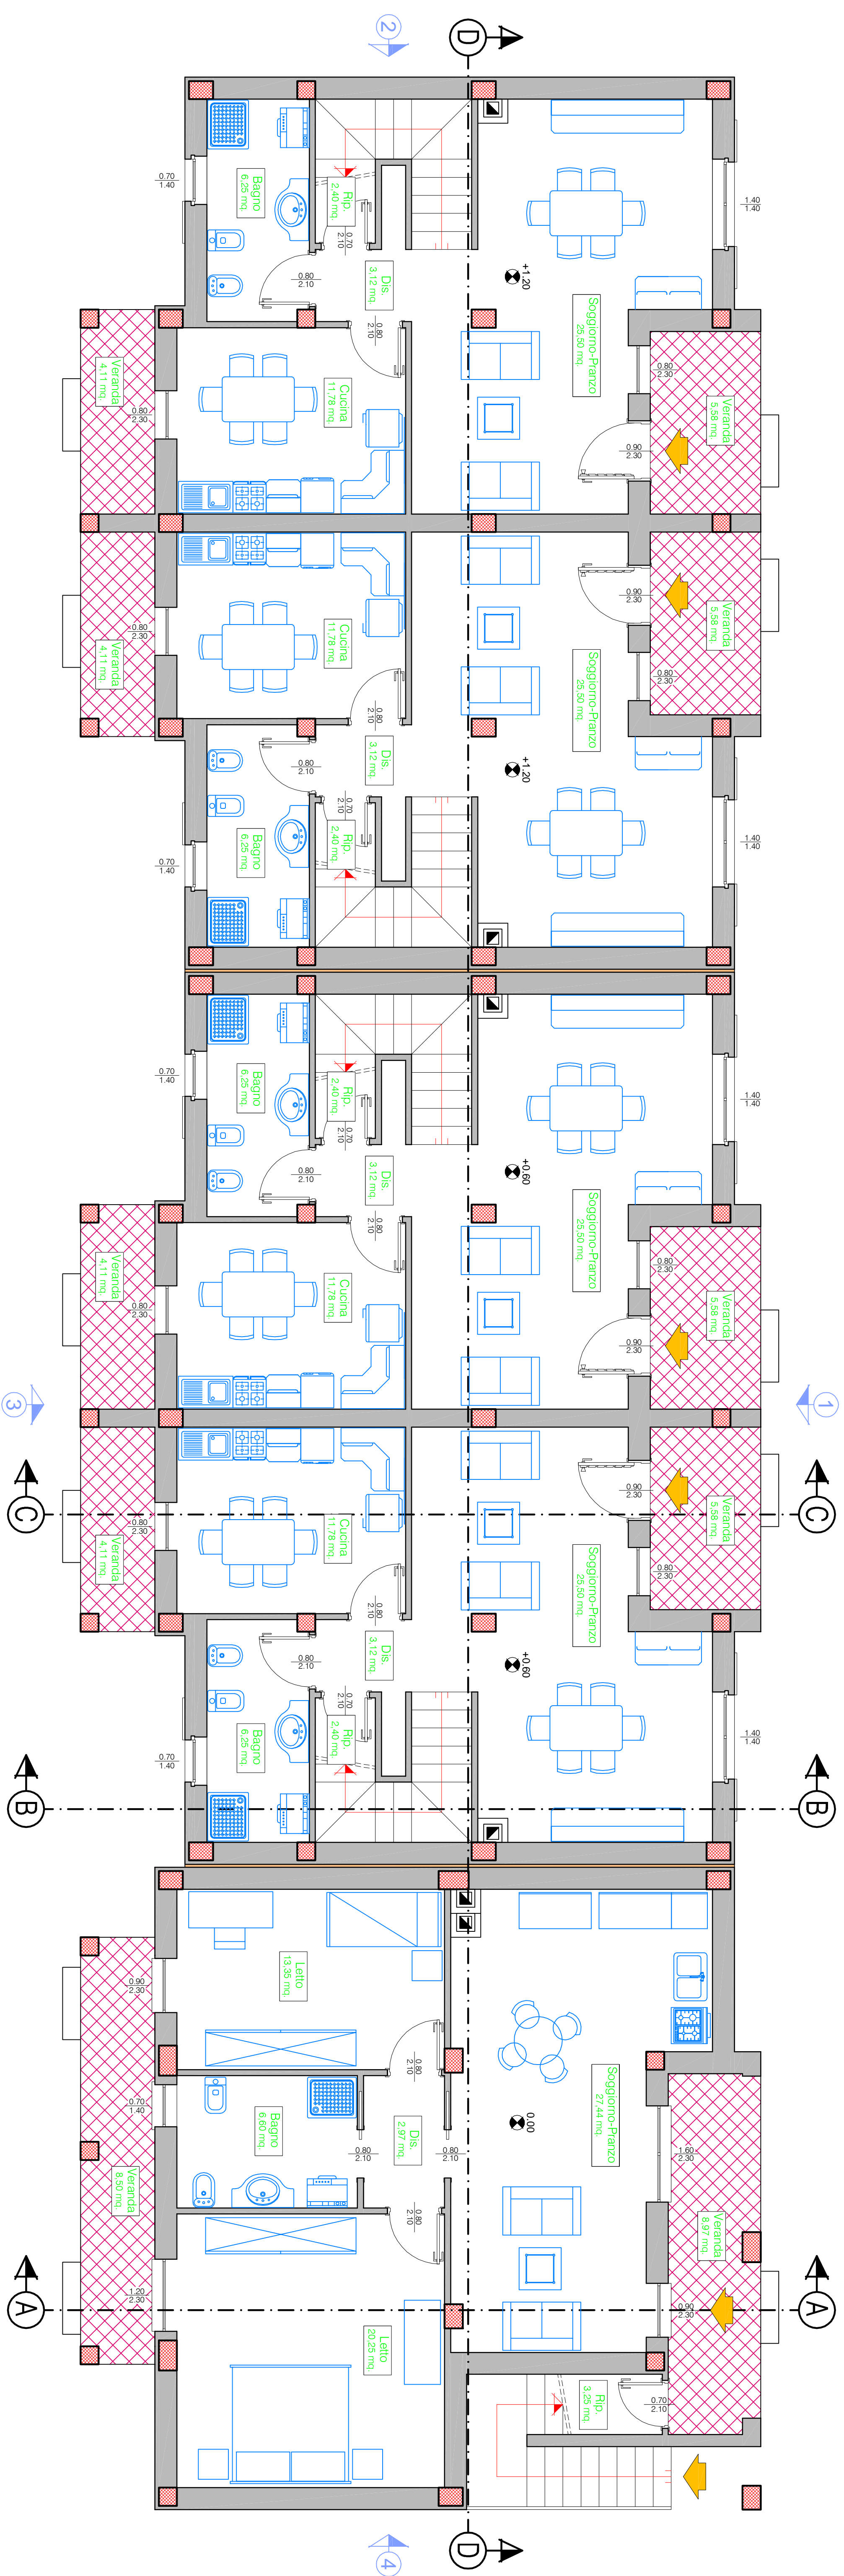

PIANTA PIANO PRIMO FUNZIONALE - ARREDATA
MODULO A - Scala 1:50

PIANTA PIANO TERZA FUNZIONALE - ARREDATA
MODULO A - Scala 1:50

<p>azienda regionale per l'edilizia abitativa</p>	
<p>DISTRETTO DI NUORO Via Piemonte, 2 - 08100 - Nuoro</p>	
<p>AMMINISTRAZIONE COMUNALE DI OROSEI Provincia di Nuoro</p>	
<p>PROGETTO ESECUTIVO</p>	
<p>LAVORI DI COSTRUZIONE DI N° 12 NUOVI ALLOGGI DI EDILIZIA RESIDENZIALE PUBBLICA</p>	
<p>ELABORATO: PIANTE ARREDATE PIANO TERZA E PIANO PRIMO MODULO (A)</p>	<p>08.0</p>
<p>IL PRESIDENTE Prof. Giuseppe SALVADORI</p>	<p>IL DIRETTORE GENERALE Dott. Giovanni ACQUAZZA</p>
<p>IL DIRETTORE DEL DISTRETTO Dott. Antonio LINDOCCA</p>	
<p>PROGETTISTI Edilogica Ing. Francesco ORFEDDA</p>	<p>DOTT. ING. COSTANTINO PIRRI</p>
<p>SCALE: 1:50 DATA: GIUGNO 2014 M.S.C. REV. 06/1</p>	<p>DATA APPROVAZIONE REV. 04/1</p>
<p>Pratica edilizia N° 0753</p>	